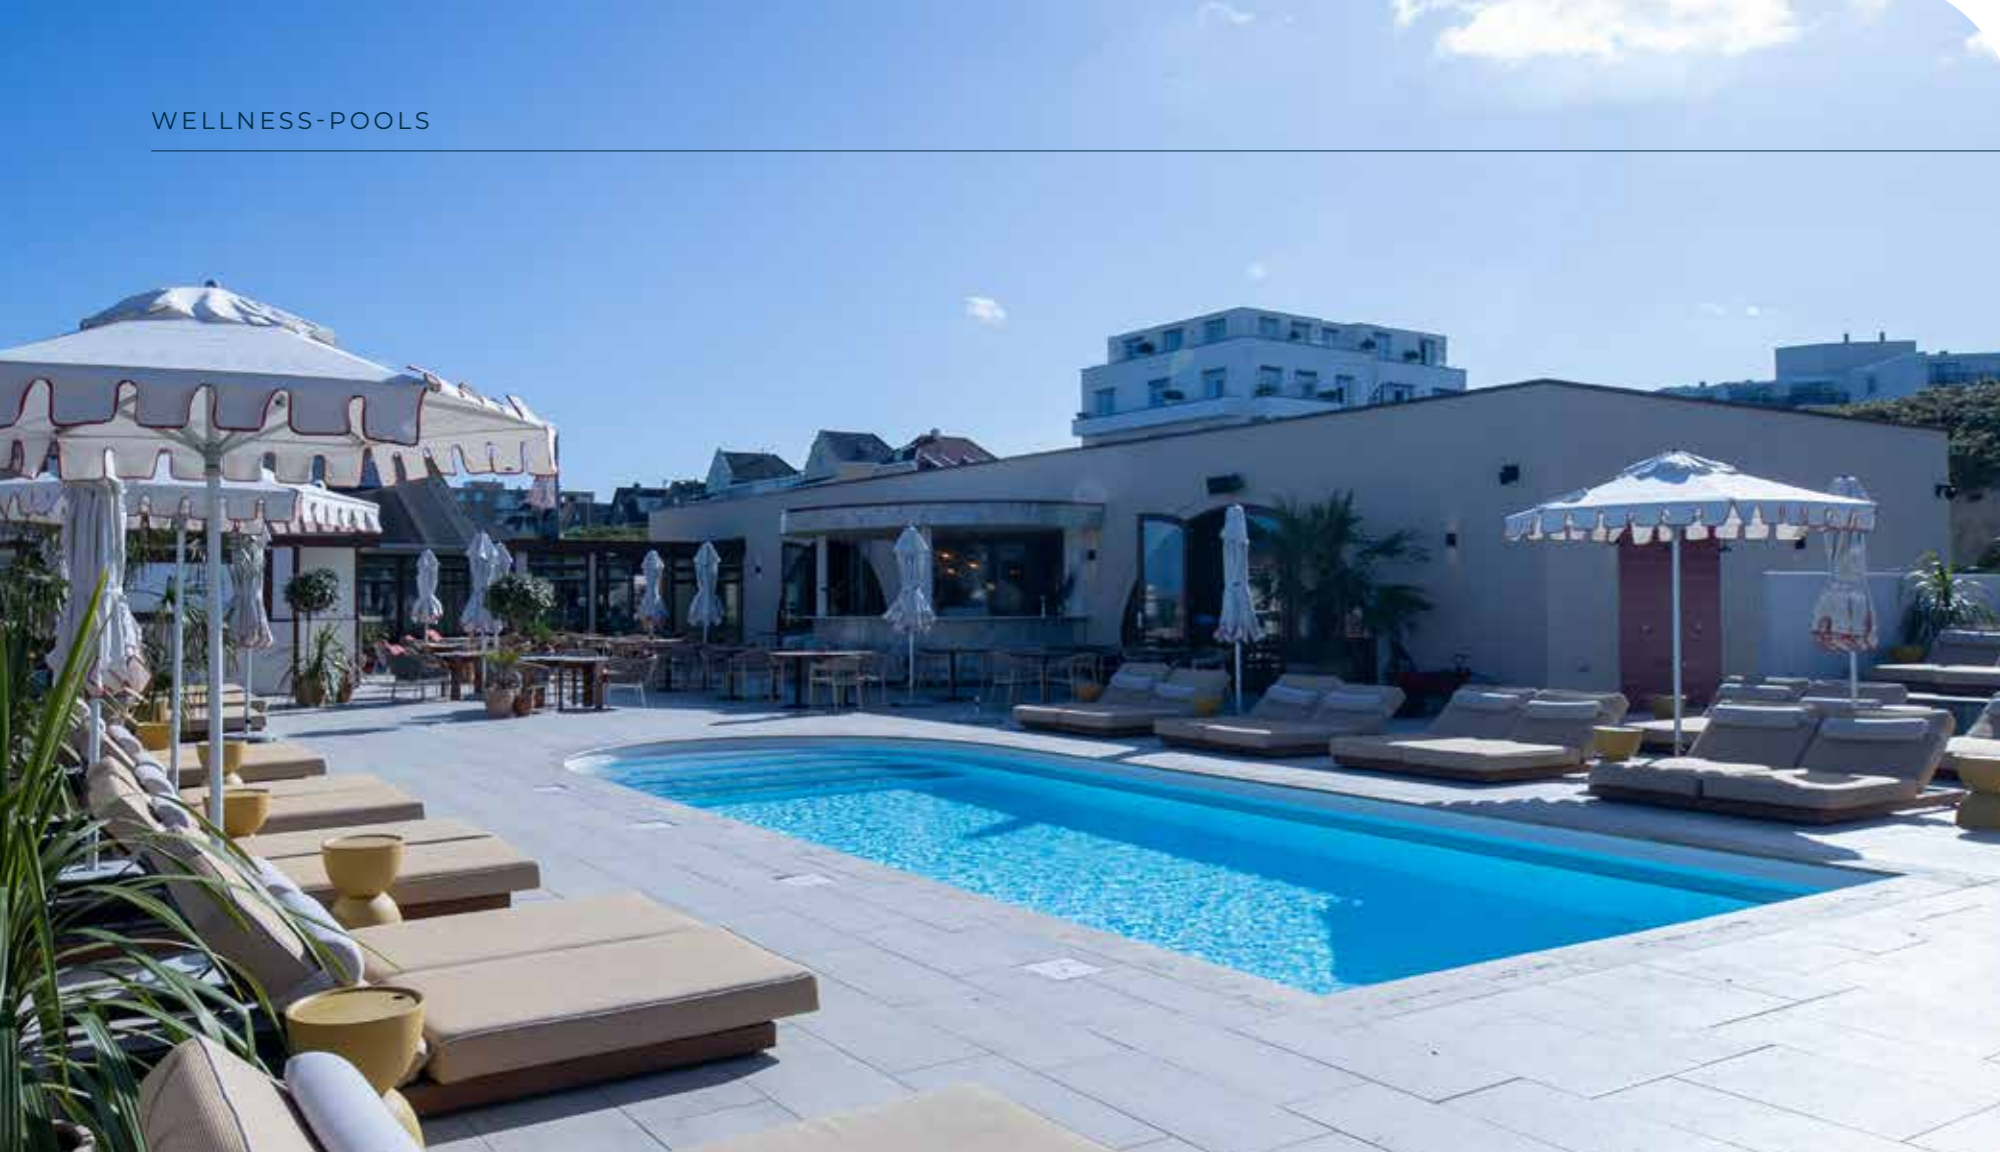

## Der Trend in Sachen „Leben im Freien“

Ideal für Gärten mit einem begrenzten Außenbereich

Perfekt zum Entspannen oder zum Abkühlen nach dem Sport

Einfache Montage und Installation

Wellnessgefühl im eigenen Garten

Elegantes und modernes Design, integrierbar in verschiedene  
Gartenstile