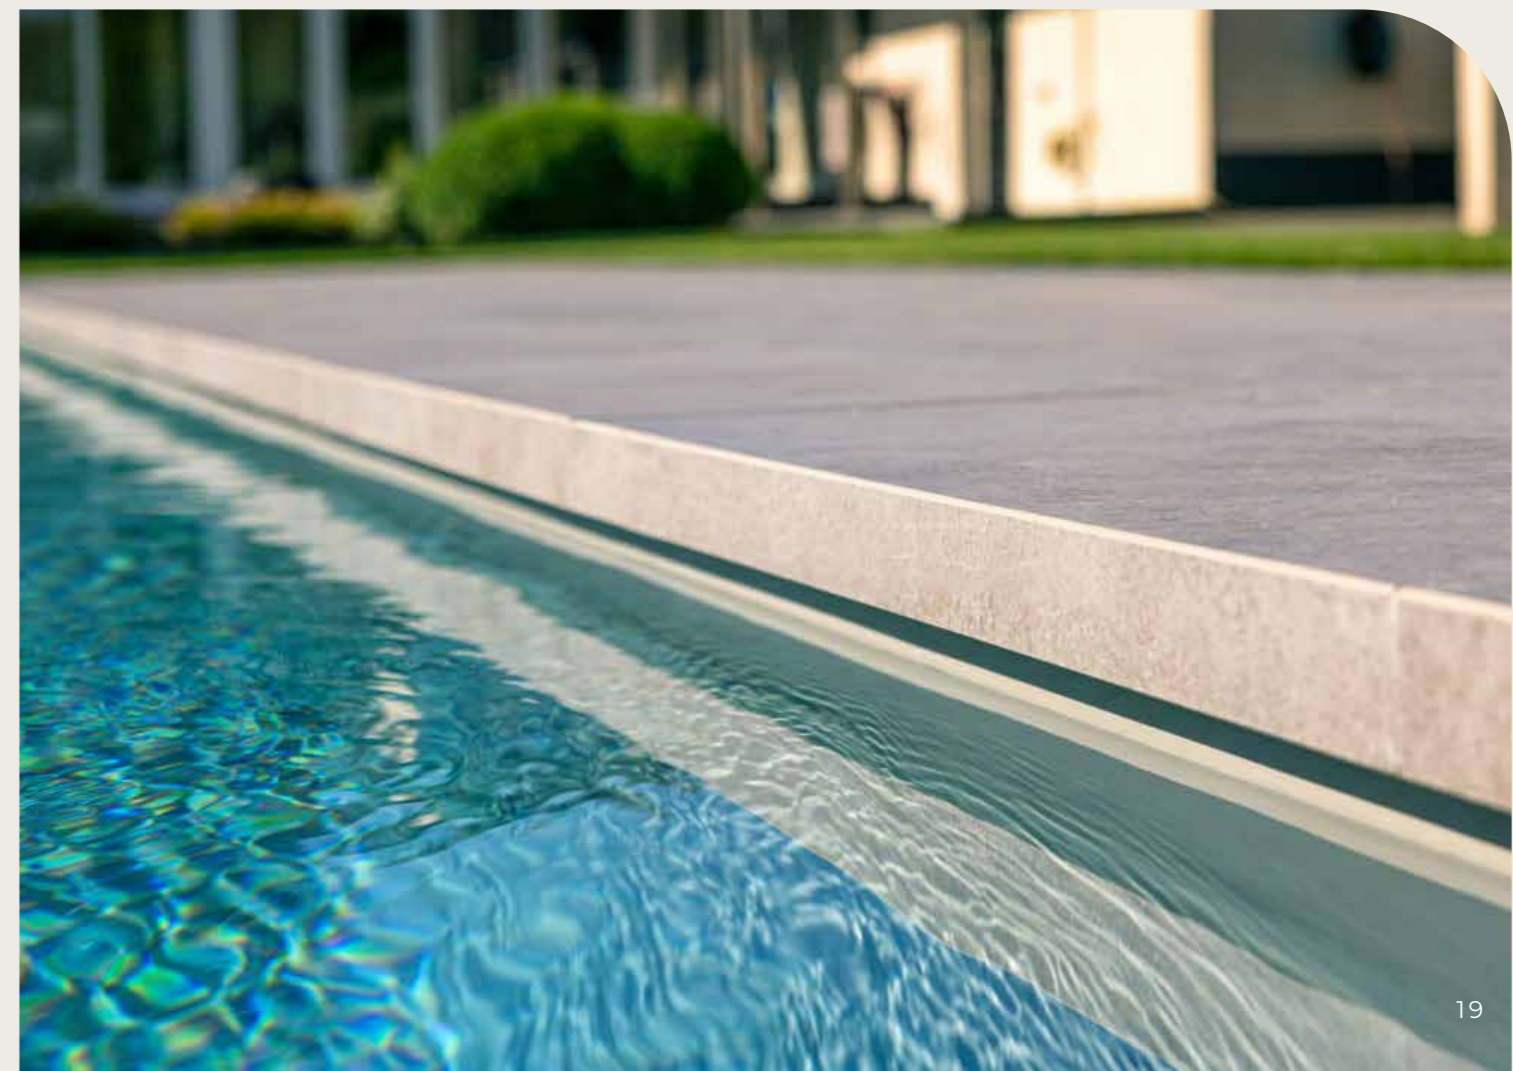

Der *perfekte* Übergang zur Terrasse

Beim Entwurf und der Produktion eines TVR Pools berücksichtigen wir die finale Gestaltung Ihres Traum-pools. So konzentrieren wir uns auch auf die gewünschte Randverarbeitung des Pools und darauf, wie der Pool zum Beispiel in eine angrenzende Terrasse übergeht.

Alle Arten von Poolrandsteine und -materialien können bei TVR Pools angewendet werden.