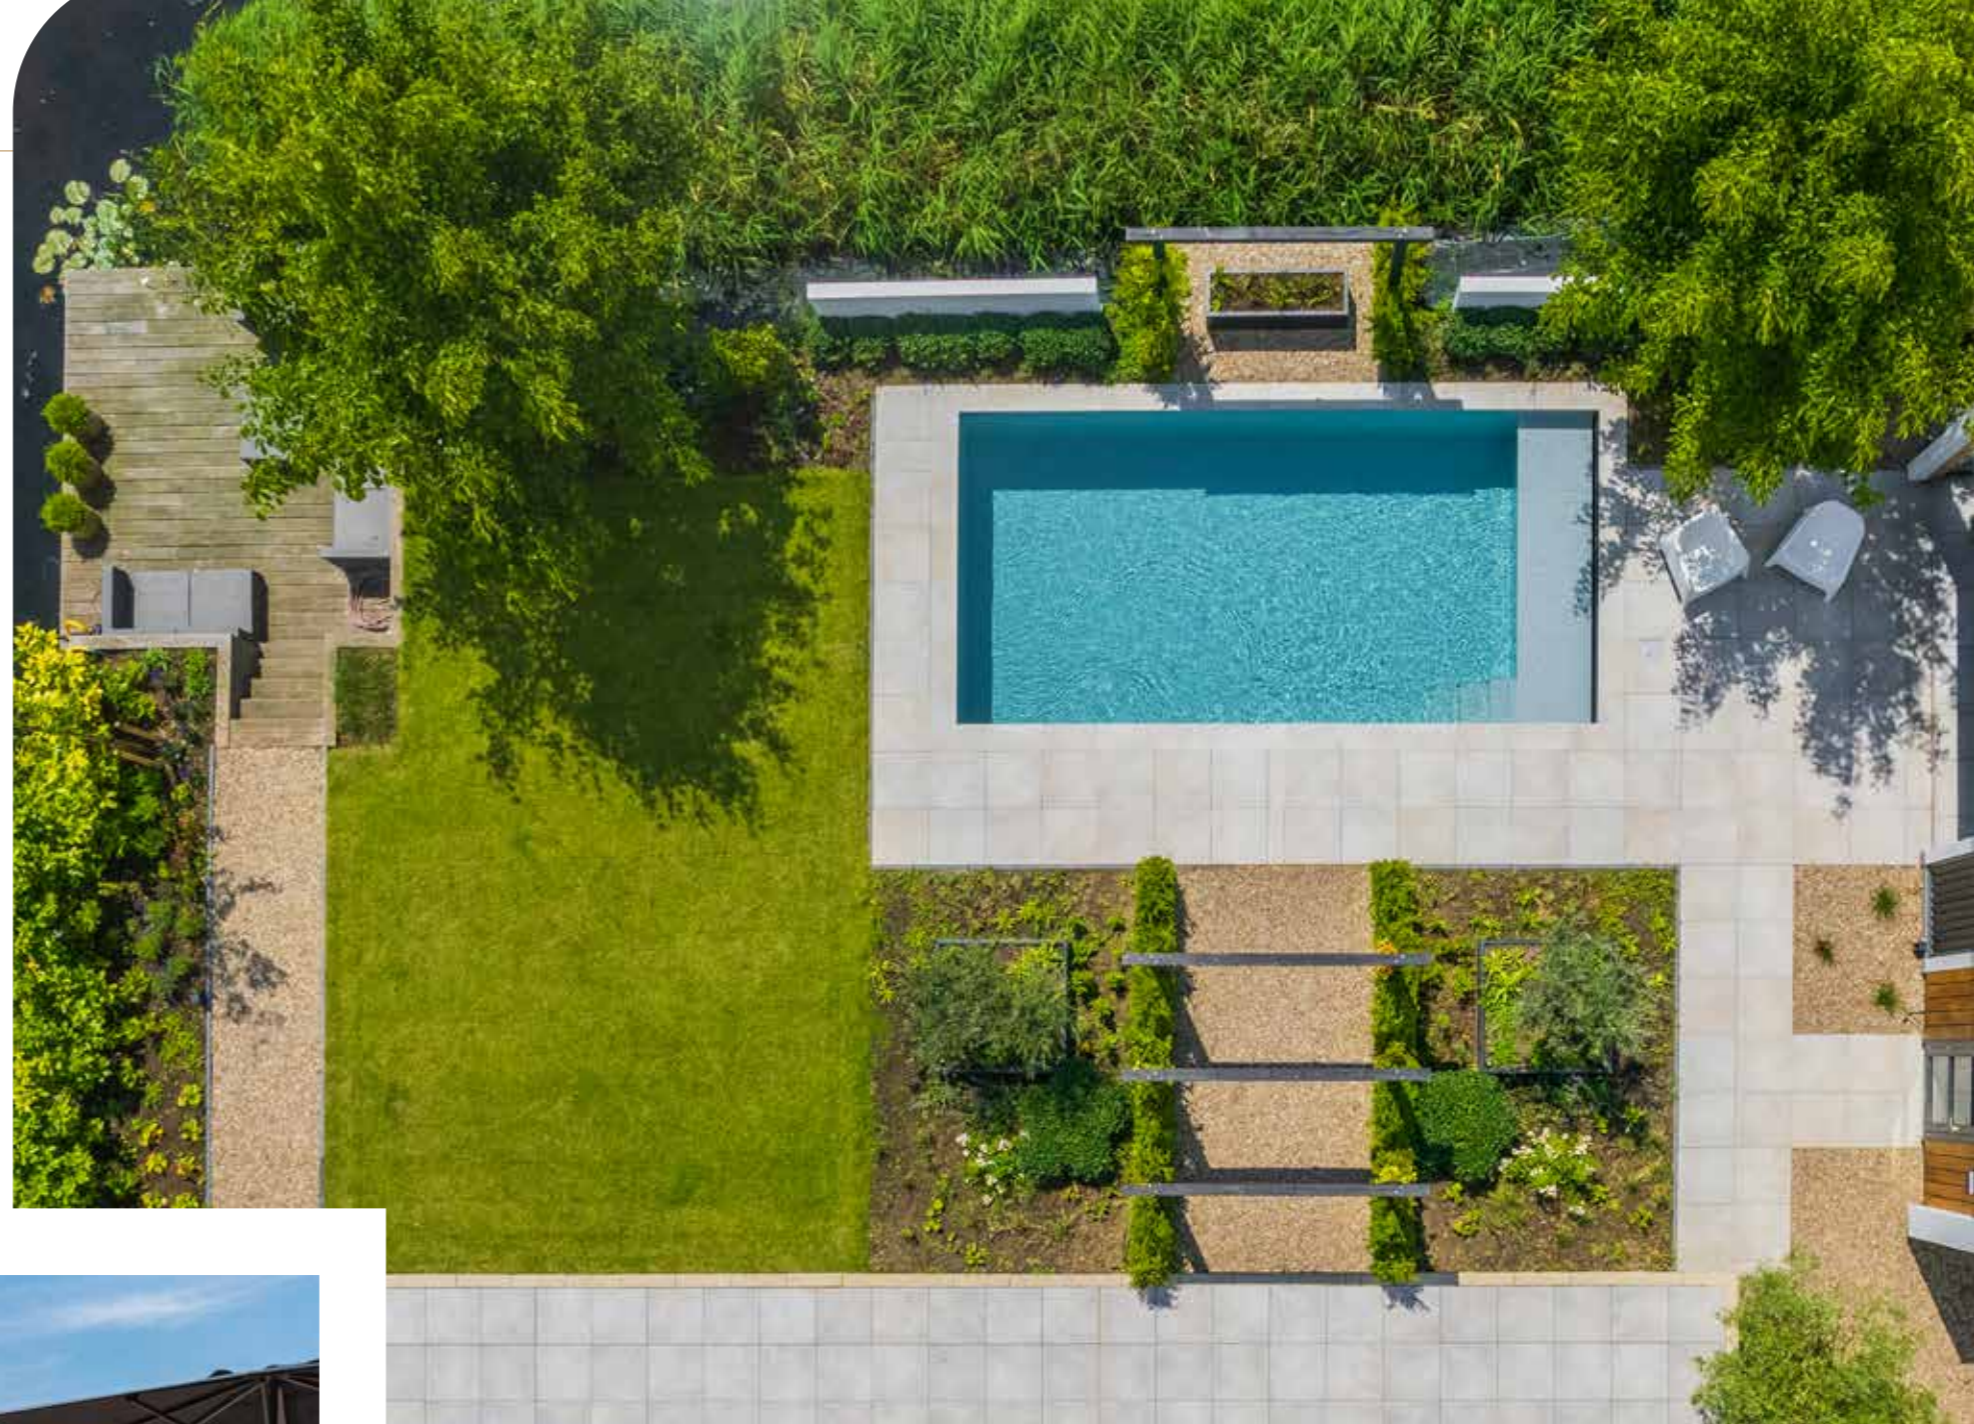

Gestalten Sie Ihren Garten in einen Ort des Luxus und des Schwimmvergnügens

Maximale Freude im eigenen Garten

Alle denkbaren Individualisierungsmöglichkeiten sind realisierbar

Komplett maßgefertigt

Einzigartige Designs für das moderne Gartenerlebnis

Pures Schwimmvergnügen

*Scannen Sie
den QR-Code*
und lassen Sie sich
von unseren Pools
inspirieren