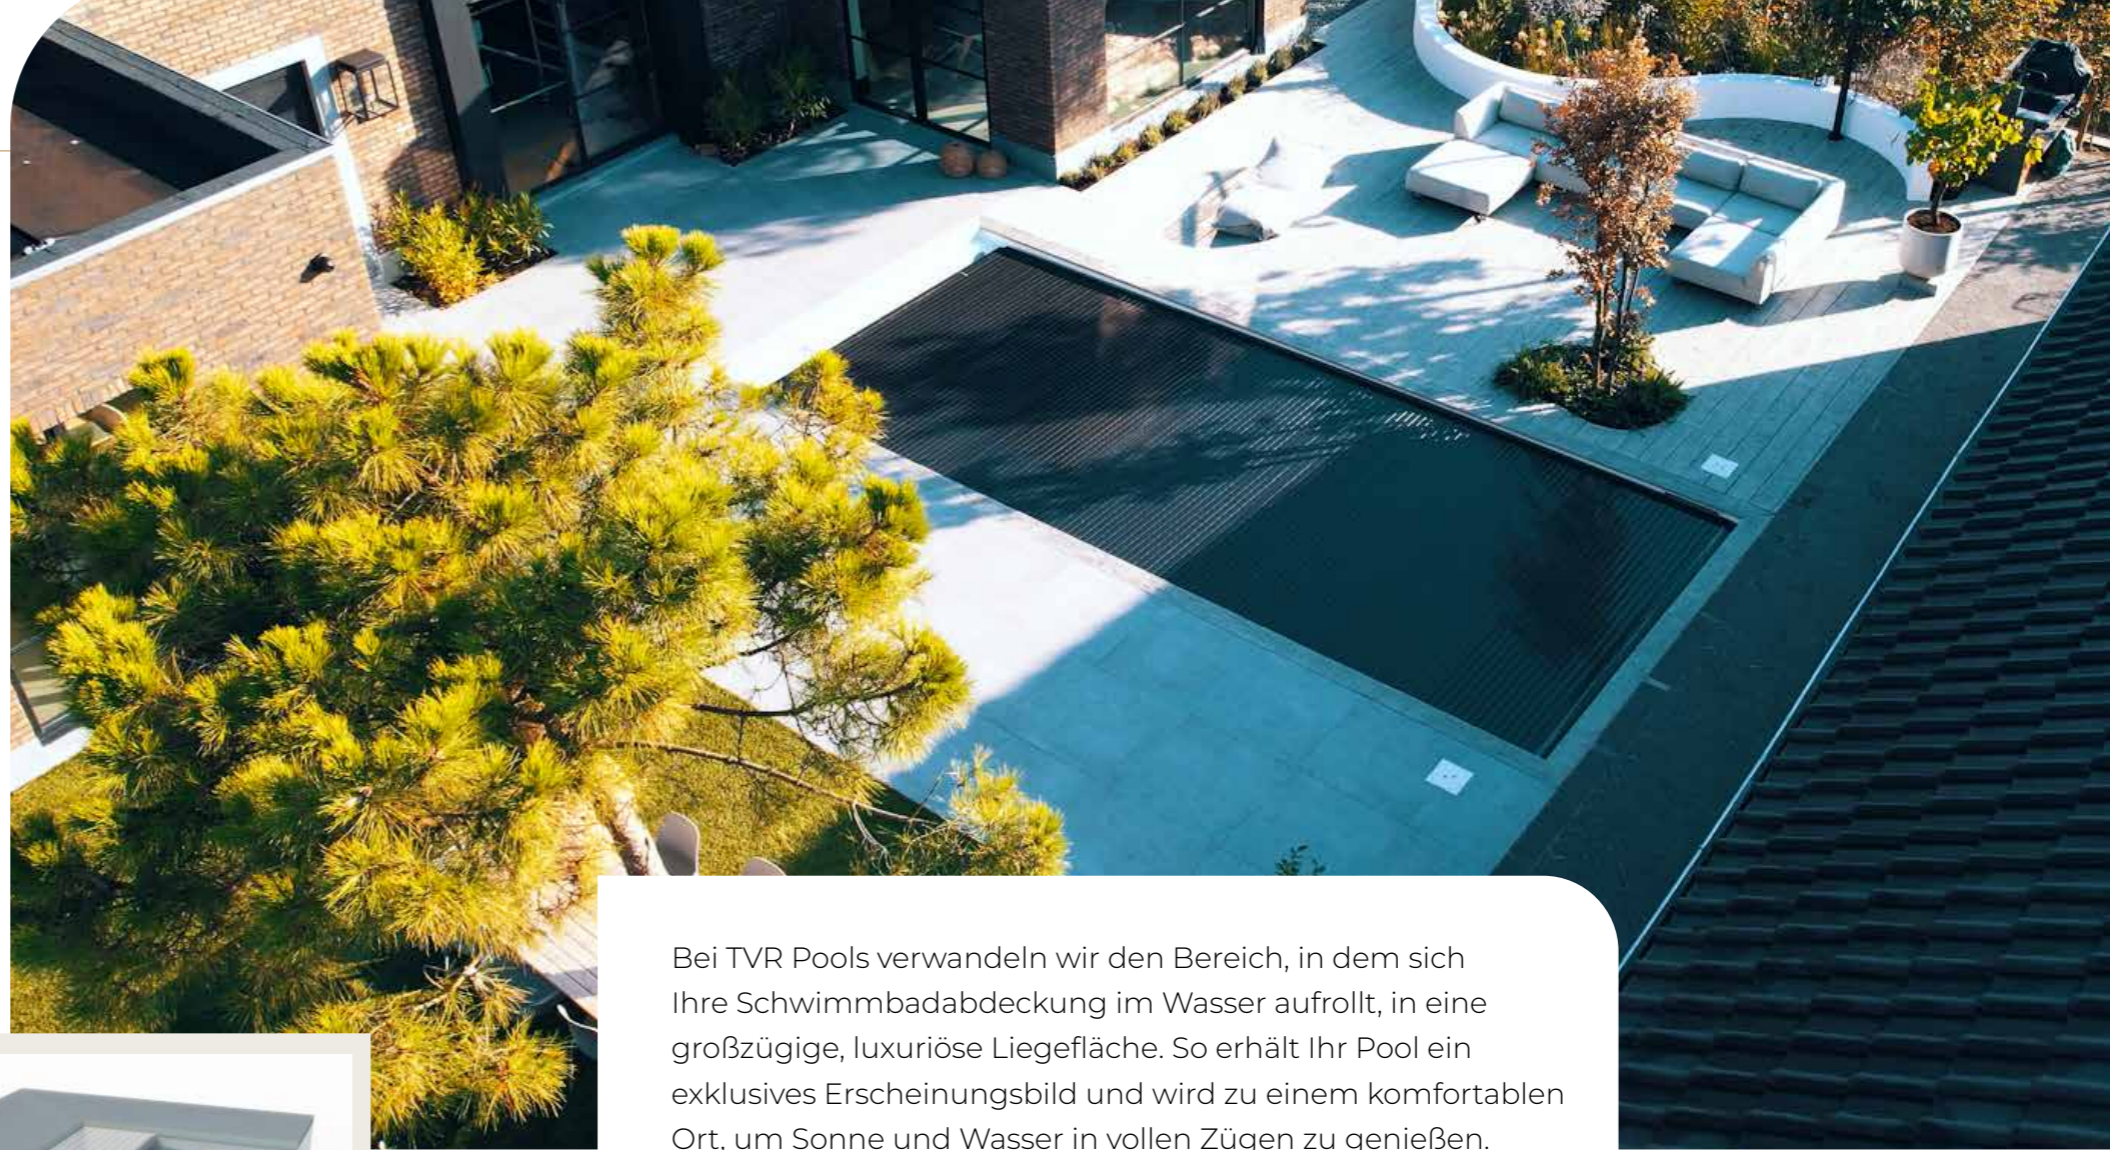

### Öffnungen zur Vermeidung von Schmutzansammlungen

Unsere Schwimmbadtreppen haben intelligente Öffnungen. Dadurch sammelt sich kein Schmutz an und der Wasserfluss im Pool bleibt optimal.

### Zur Sicherheit Stufen in abweichender Farbe

Für öffentliche Pools und Wellnesspools wählen wir gerne Treppenstufen und Sitzbänke in auffälliger Farbe mit rutschfester Struktur. Dies schafft nicht nur einen einzigartigen und stilvollen Look, sondern erhöht auch die Sicherheit, da die Stufen deutlich sichtbar werden.

„Ihr Stil. Ihre Wünsche. Ihr individuelles Schwimmbad“

Schwimmbadabdeckungen sind ein unverzichtbarer Bestandteil eines Pools, auch wenn sie tatsächlich erst zum Einsatz kommen, wenn der Pool nicht mehr genutzt wird. TVR Pools verfügen über einzigartige Designs und Techniken, um Schwimmbadabdeckungen vollständig in dem dafür vorgesehenen Bereich des Pools verschwinden zu lassen. Damit maximieren wir die Poolfläche und verbinden dies mit dem praktischen Aspekt, die aufgerollte Schwimmbadabdeckung zu verstauen.

Bei TVR Pools verwandeln wir den Bereich, in dem sich Ihre Schwimmbadabdeckung im Wasser aufrollt, in eine großzügige, luxuriöse Liegefläche. So erhält Ihr Pool ein exklusives Erscheinungsbild und wird zu einem komfortablen Ort, um Sonne und Wasser in vollen Zügen zu genießen.