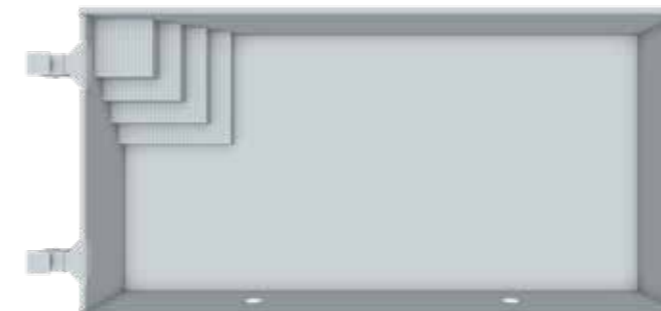

Lounge-Terrasse

Eine Lounge-Terrasse bietet einen luxuriösen und entspannten Zugang zum Pool. Mit den flachen, breiten Schritten ist es, als würde man ins Wasser spazieren, während sich die großzügige erste Stufe perfekt zum Entspannen oder Sonnenbaden im Wasser eignet.